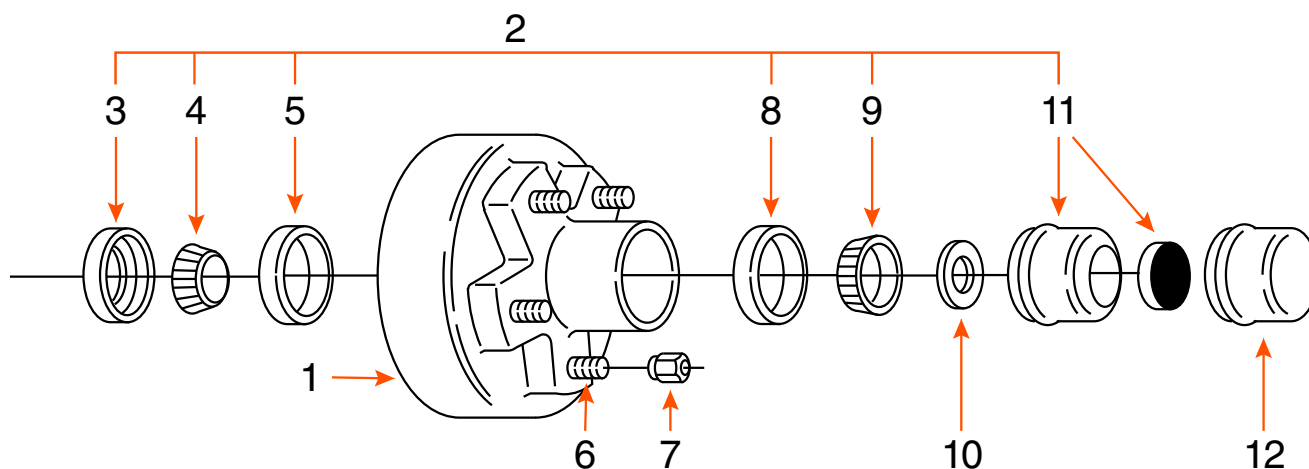

TAMBOUR 5 GOUJONS (COMPLET) / 5 STUDS DRUM (KIT)

TYPE	CAPACITÉ CAPACITY	FREIN BRAKE	BOLT CIRCLE	ROUE WHEEL	MARQUE BRAND
GRAISSE / GREASE	2K	ÉLECTRIQUE ELECTRIC	5 SUR 4,5" / 5 ON 4,5"	10" - 15"	

COMPOSANTE COMPONENT	DESCRIPTION	PRODUIT PRODUCT
1	TAMBOUR 7" X 1 ^{1/4} " DRUM	HD7 1
2	ENSEMBLE DE ROULEMENT / BEARING KIT	ROUL116X
3	JOINT D'ÉTANCHÉITÉ / SEAL	2267E
4	ROULEMENT INTÉRIEUR 1 ^{1/16} " INNER BEARING CONE	44649
5	CAGE INTÉRIEURE / INNER BEARING CUP	44610
6	GOUJON 1/2" STUD	7246
7	ÉCROU DE ROUE / WHEEL NUT	60132
8	CAGE EXTÉRIEURE / OUTER BEARING CUP	44610
9	ROULEMENT EXTÉRIEUR 1 ^{1/16} " OUTER BEARING CONE	44649
10	RONDELLE MANDRIN / SPINDLE WASHER	6052
11	BOUCHON «E-Z LUBE» CAP	1446
12	BOUCHON / CAP	1445*